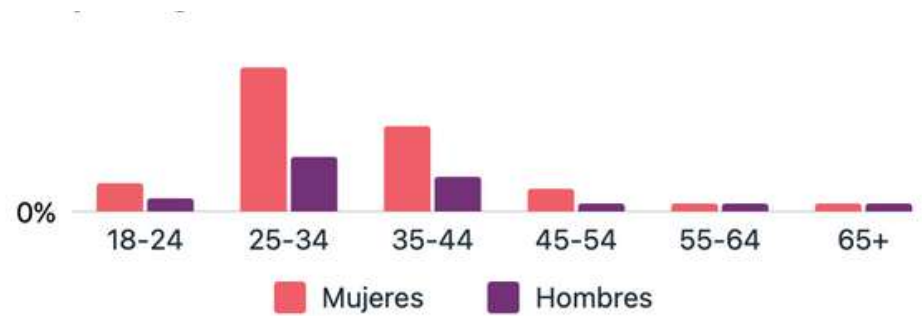

# **METRICAS REDES SOCIALES**

---

## Edad y sexo ⓘ

## TARGET

60.4% Mujeres  
39.6 % Hombres

## EDADES

mujeres  
hombres